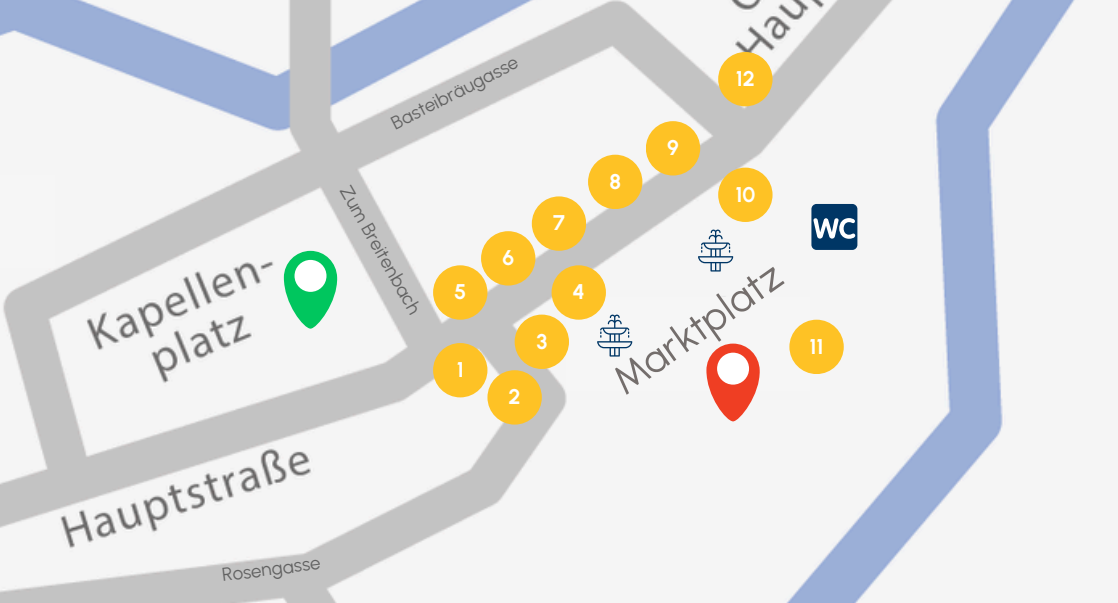

47. ebser Altstadtfest

14. - 17. August 2025
Auf dem Marktplatz &
an der Marienkapelle
Festprogramm und Lageplan

ebs

Festprogramm

Donnerstag, 14. August 2025

- 17:00 - 23:00 Blaskapelle Niedermirsberg
- 17:15 Eröffnung durch die 1. Bürgermeisterin mit Bieranstich
- 17:30 Siegerehrung STADTRADELN
- 18:30 Übergabe Umweltschutz- und Nachhaltigkeitspreis

WOK !† 29

Krug Bräu (Helles und Vollbier),
alkoholfreie Getränke

Eiscafé Danieli

Aperol Spritz, Hugo, Prosecco,
Rotwein

Metzgerei Schatz

Bratwurst & Steaks im Brötchen

BIG Döner

MP14 Eismanufaktur

Wein, Aperol Spritz, Aperitif, Snacks

TSV Ebermannstadt

Brauerei Rittmayer
Pizza, Rigatoni mit Bolognese,
Bruschetta

Zebuhof Gath

Schaschliktopf, Gyros, Käsespätzle,
Pommes, Nudelgericht mit
mexikanischer Hähnchensoße

Lageplan

- | | | | |
|----|---------------------------|---|---------------------------|
| 1 | Strandbar Mitte | 12 | Glückshafen |
| 2 | Schwanenbräu |  | Bühne |
| 3 | Metzgerei Hübschmann |  | Weinfest am Kapellenplatz |
| 4 | WOK !t 29 -Ausschank |  | Toiletten |
| 5 | Zebuhof Gath | | |
| 6 | Eiscafé Danieli | | |
| 7 | Metzgerei Schatz | | |
| 8 | Big Döner | | |
| 9 | TSV Ebermannstadt | | |
| 10 | TSV Ebermannstadt - Pizza | | |
| 11 | MPI4 Eismanufaktur | | |